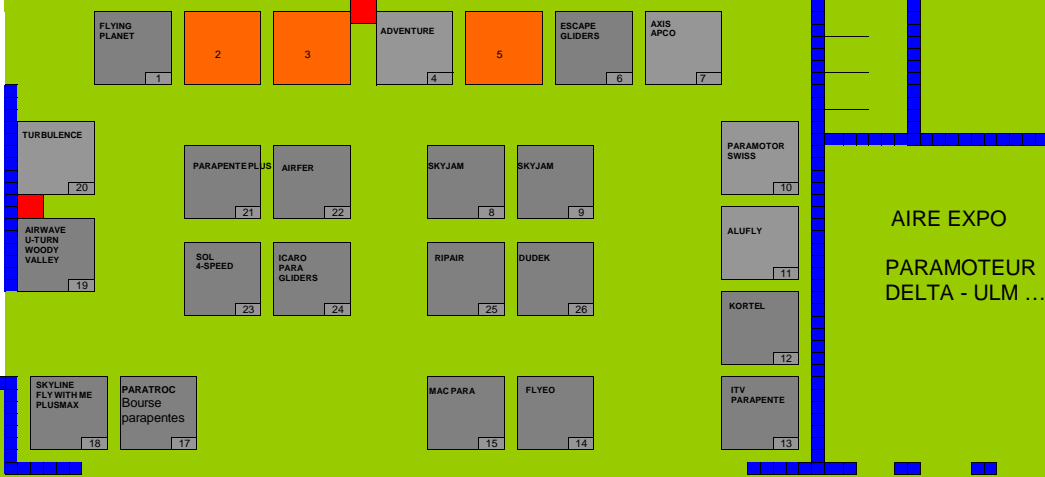

- = ELECTRICITE
- = STAND LIBRE
- = STAND RESERVE

ATTERRISSAGE - LANDING FIELD